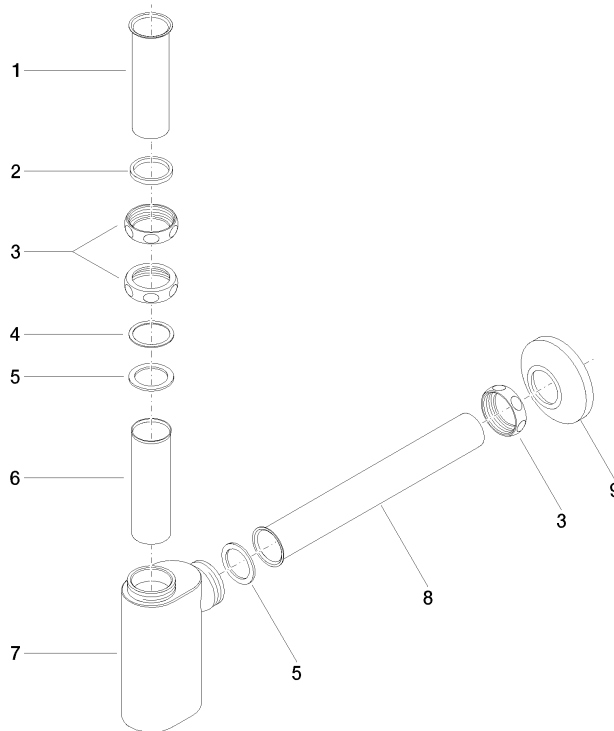

10 040 970

• rosetta Ø 80 mm

	Dark Platinum spazzolato	10 040 970-99
	Cromato	10 040 970-00
	Platinato spazzolato	10 040 970-06
	Platinato	10 040 970-08
	Ottone (Oro 23k)	10 040 970-09
	Dark Chrome	10 040 970-19
	Ottone spazzolato (Oro 23k)	10 040 970-28
	Champagne spazzolato (Oro 22k)	10 040 970-46
	Champagne (Oro 22k)	10 040 970-47

10 040 970

mm [inches]

10 040 970

Parts for other finishes can be found here: Cromato

### Elenco delle parti di ricambio

N.	Codice articolo	Denominazione	Quantità necessaria	Tempo di produzione
1	09 28 23 005-99	Tubo Ø 32 x 0,75 x 110 mm - Dark Platinum spazzolato	1	30
2	09 14 05 017 90	guarnizione	1	2
3	09 23 30 015-99	dado	3	30
4	09 28 10 003 90	anello	1	2
5	09 14 05 016 90	Guarnizione NBR 70 39,0 x 29,0 x 2,0 mm -	2	2
6	09 28 23 006 90	tubo	1	2
7	09 19 22 080-99	scatola	1	30
8	09 28 23 002-99	tubo	1	30
9	90 27 01 015 00-99	rosetta	1	30