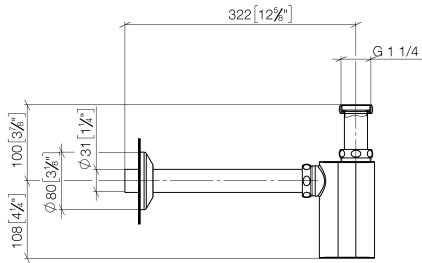

10 040 970

• rosetta Ø 80 mm

	Dark Platinum spazzolato	10 040 970-99
	Cromato	10 040 970-00
	Platinato spazzolato	10 040 970-06
	Platinato	10 040 970-08
	Ottone (Oro 23k)	10 040 970-09
	Dark Chrome	10 040 970-19
	Ottone spazzolato (Oro 23k)	10 040 970-28
	Champagne spazzolato (Oro 22k)	10 040 970-46
	Champagne (Oro 22k)	10 040 970-47

10 040 970

mm [inches]

10 040 970

Parts for other finishes can be found here: Cromato

### Elenco delle parti di ricambio

N.	Codice articolo	Denominazione	Quantità necessaria	Tempo di produzione
1	09 28 23 005-99	Tubo Ø 32 x 0,75 x 110 mm - Dark Platinum spazzolato	1	30
2	09 14 05 017 90	guarnizione	1	2
3	09 23 30 015-99	dado	3	30
4	09 28 10 003 90	anello	1	2
5	09 14 05 016 90	Guarnizione NBR 70 39,0 x 29,0 x 2,0 mm -	2	2
6	09 28 23 006 90	tubo	1	2
7	09 19 22 080-99	scatola	1	30
8	09 28 23 002-99	tubo	1	30
9	90 27 01 015 00-99	rosetta	1	30